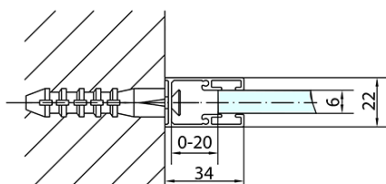

Produktový list

Objednací kód: **ZL1311BZL3210B**

Zoom Line Black obdélníkový sprchový kout
1100x1000mm L/P varianta

ZL1311BL

ZL3270BL
 ZL3280BL
 ZL3290BL
 ZL3210BL

ZL3270BR
 ZL3280BR
 ZL3290BR
 ZL3210BR

ZL1311BR

	B
ZL1311B-ZL3270B	670-690
ZL1311B-ZL3280B	770-790
ZL1311B-ZL3290B	870-890
ZL1311B-ZL3210B	970-990