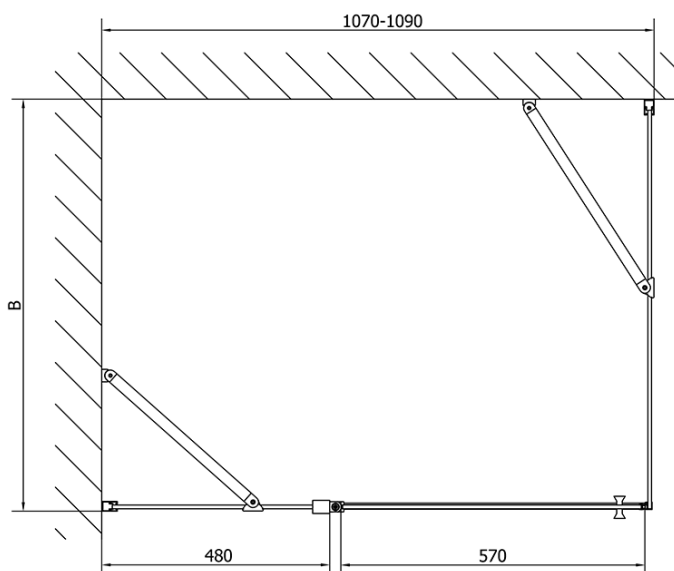

Produktový list

Objednací kód: **ZL1311BZL3210B**

Zoom Line Black obdélníkový sprchový kout
1100x1000mm L/P varianta

ZL1311BL

ZL3270BL
 ZL3280BL
 ZL3290BL
 ZL3210BL

ZL3270BR
 ZL3280BR
 ZL3290BR
 ZL3210BR

ZL1311BR

	B
ZL1311B-ZL3270B	670-690
ZL1311B-ZL3280B	770-790
ZL1311B-ZL3290B	870-890
ZL1311B-ZL3210B	970-990