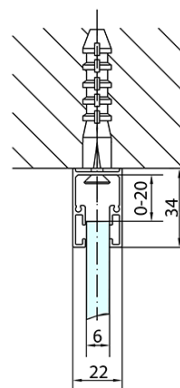

Produktový list

Objednací kód: **ZL1311BZL3210B**

Zoom Line Black obdélníkový sprchový kout
1100x1000mm L/P varianta

ZL1311BL

ZL3270BL
 ZL3280BL
 ZL3290BL
 ZL3210BL

ZL3270BR
 ZL3280BR
 ZL3290BR
 ZL3210BR

ZL1311BR

	B
ZL1311B-ZL3270B	670-690
ZL1311B-ZL3280B	770-790
ZL1311B-ZL3290B	870-890
ZL1311B-ZL3210B	970-990